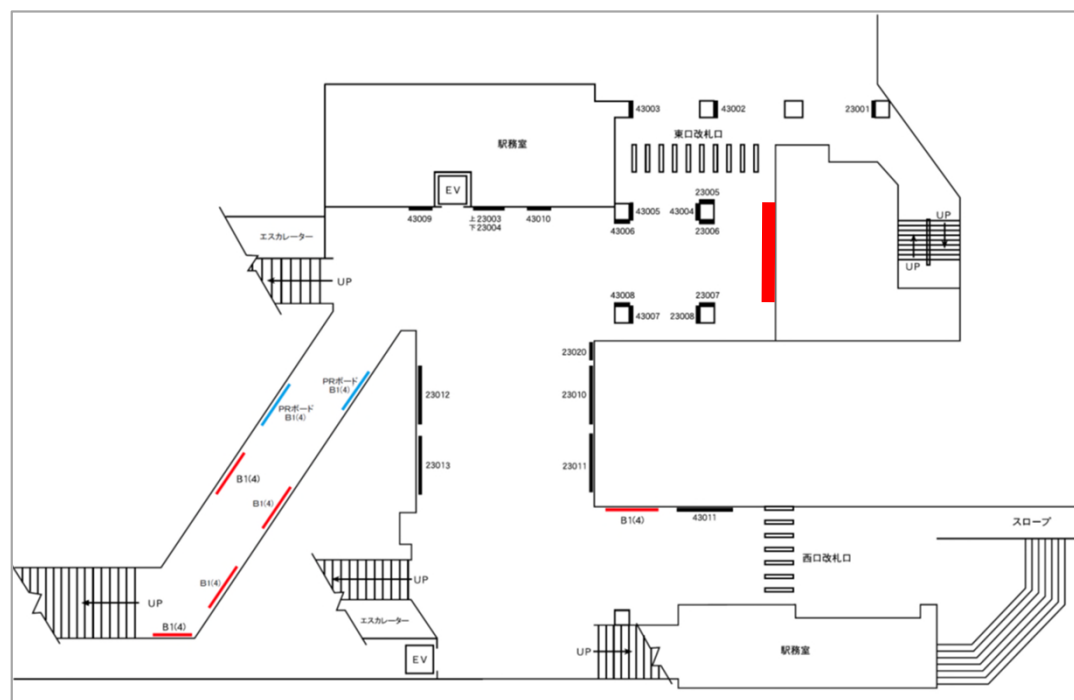

横須賀中央駅のコンコース内に設置されたH2,000×W4,000の大型ボード。横須賀中央駅を利用するお客さまのほとんどが東口改札口を利用するため、注目度抜群の商品です。

商品名	掲出駅名	掲出期間	サイズ	広告料金(税別)	掲出開始日	申込み日	備考
横須賀ハーバーシート	横須賀中央	1ヶ月	H2,000×W4,000	500,000円	毎月1日	先着受付 (6カ月前)	製作施工費別途 (日中作業可)

横須賀ハーバーシート

横須賀中央駅コンコース