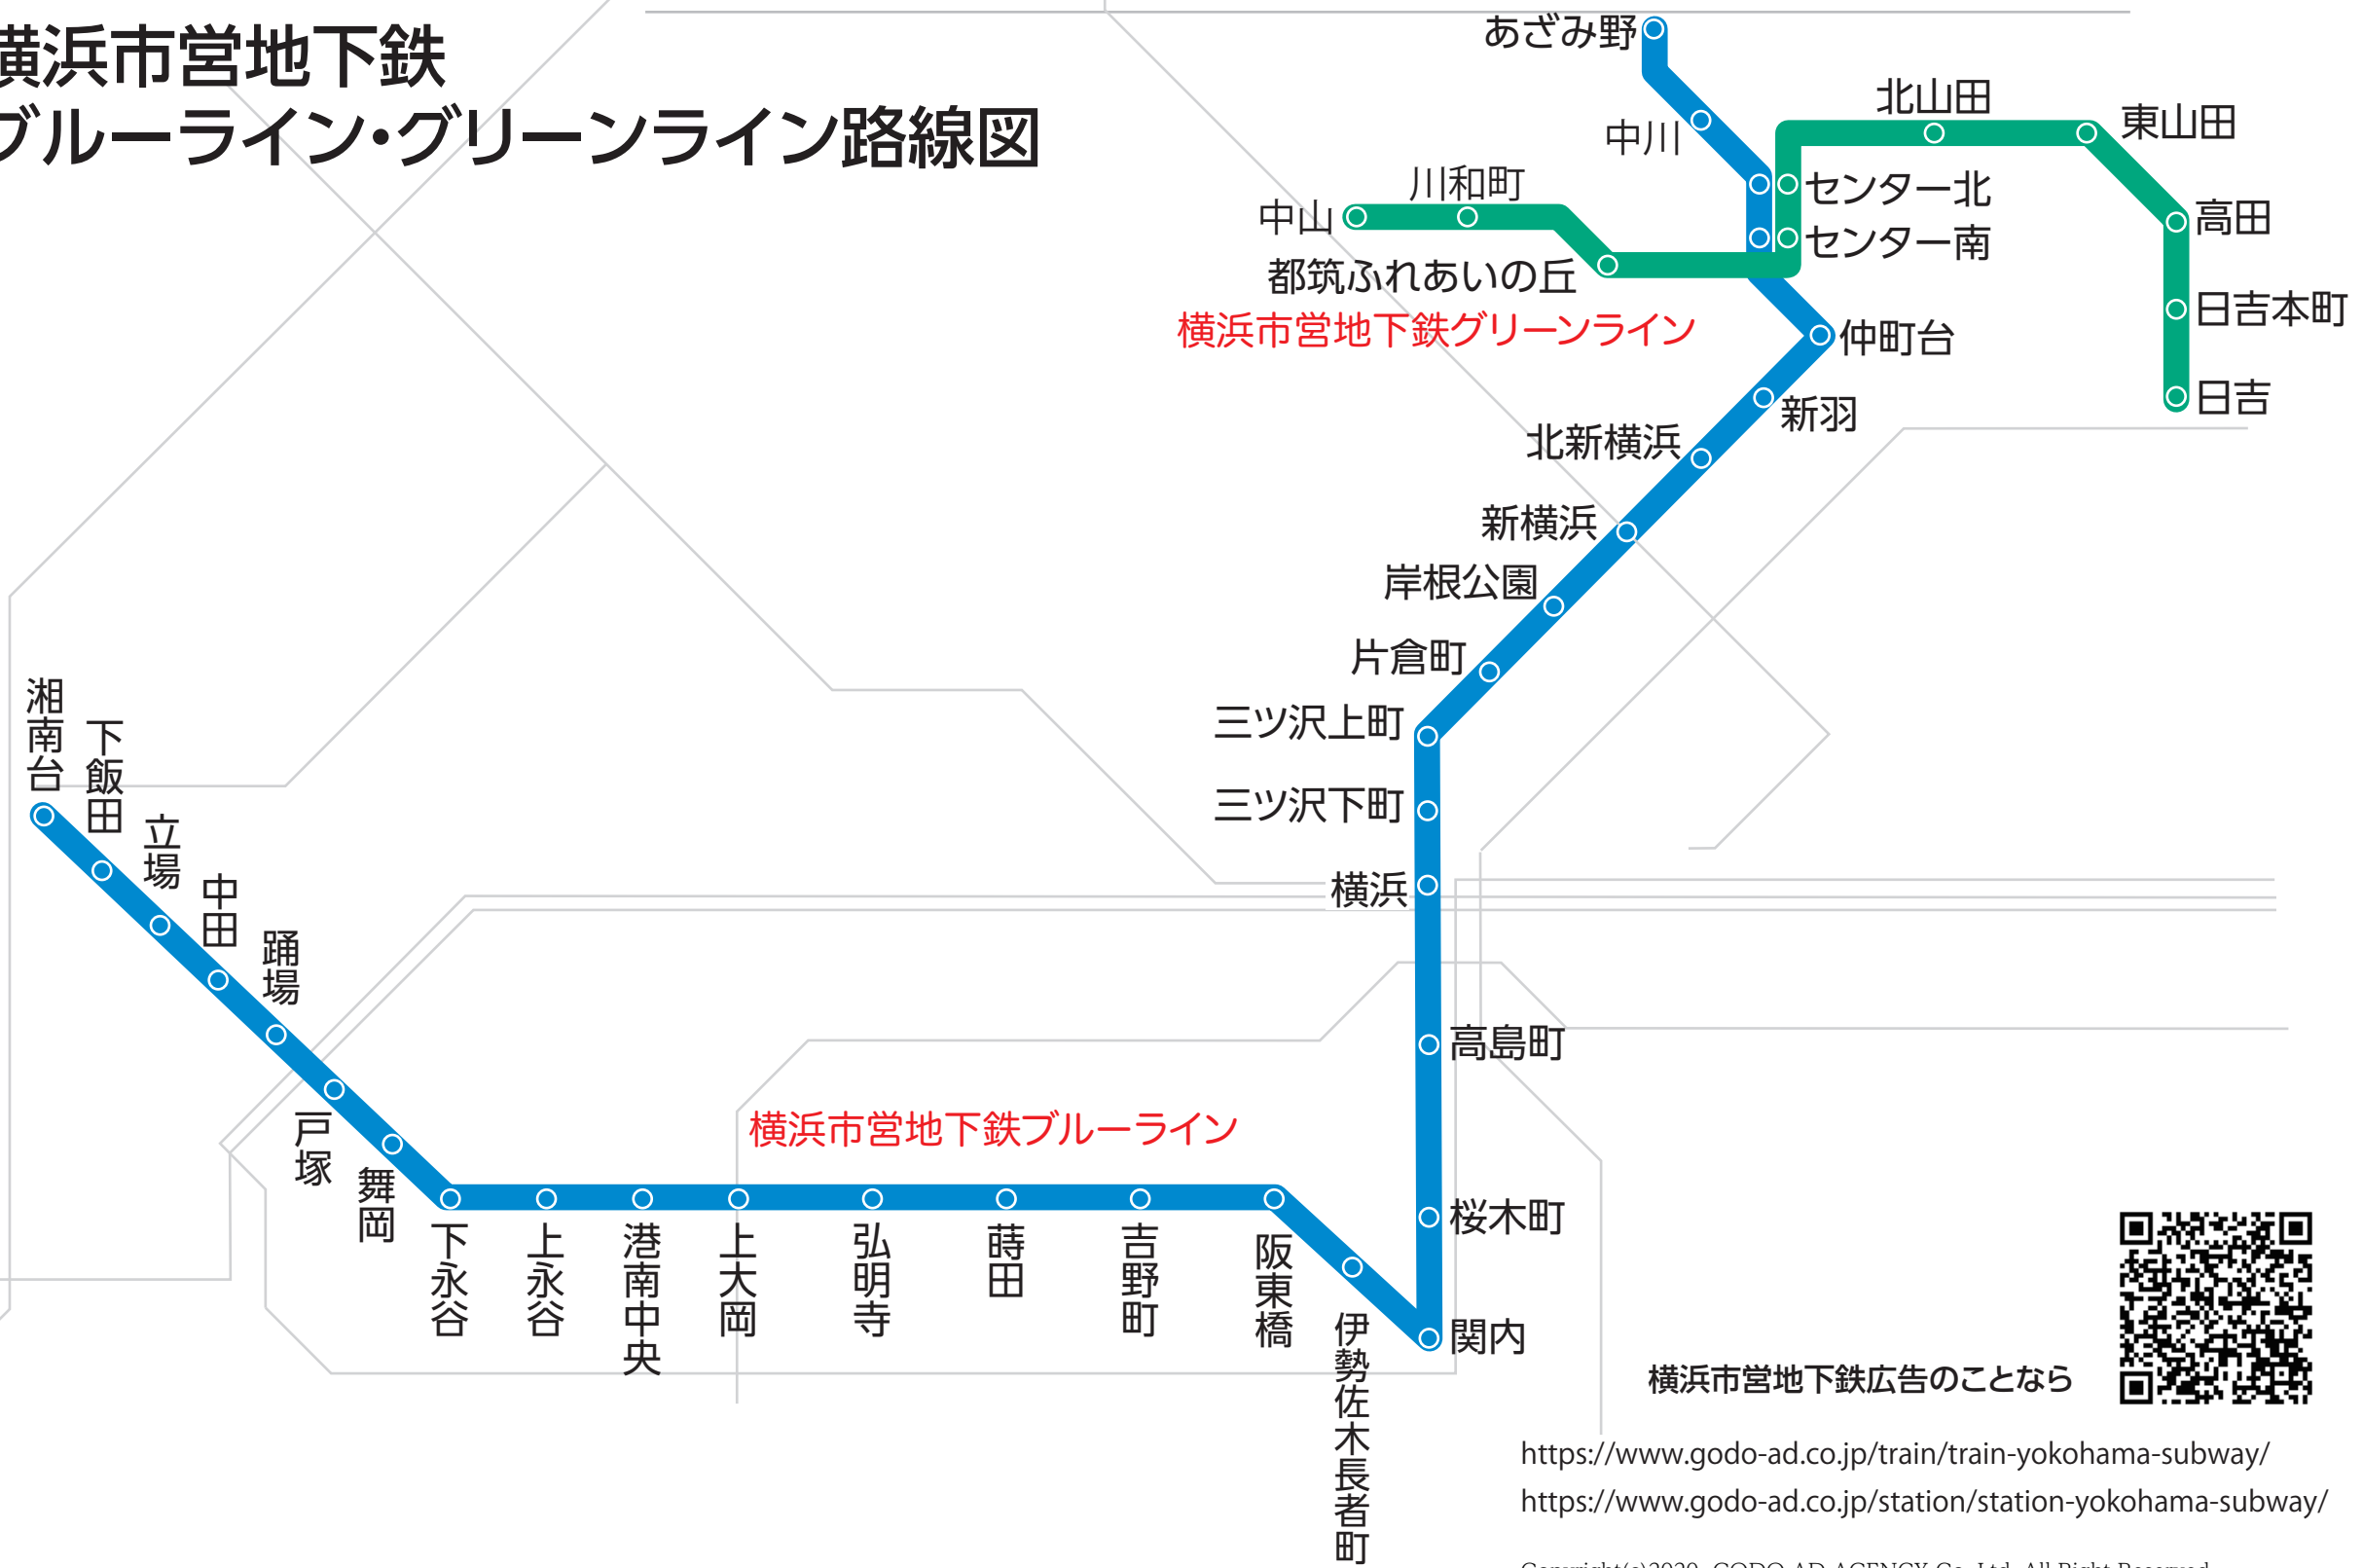

横浜市営地下鉄 ブルーライン・グリーンライン路線図

横浜市営地下鉄広告のことなら

<https://www.godo-ad.co.jp/train/train-yokohama-subway/>
<https://www.godo-ad.co.jp/station/station-yokohama-subway/>