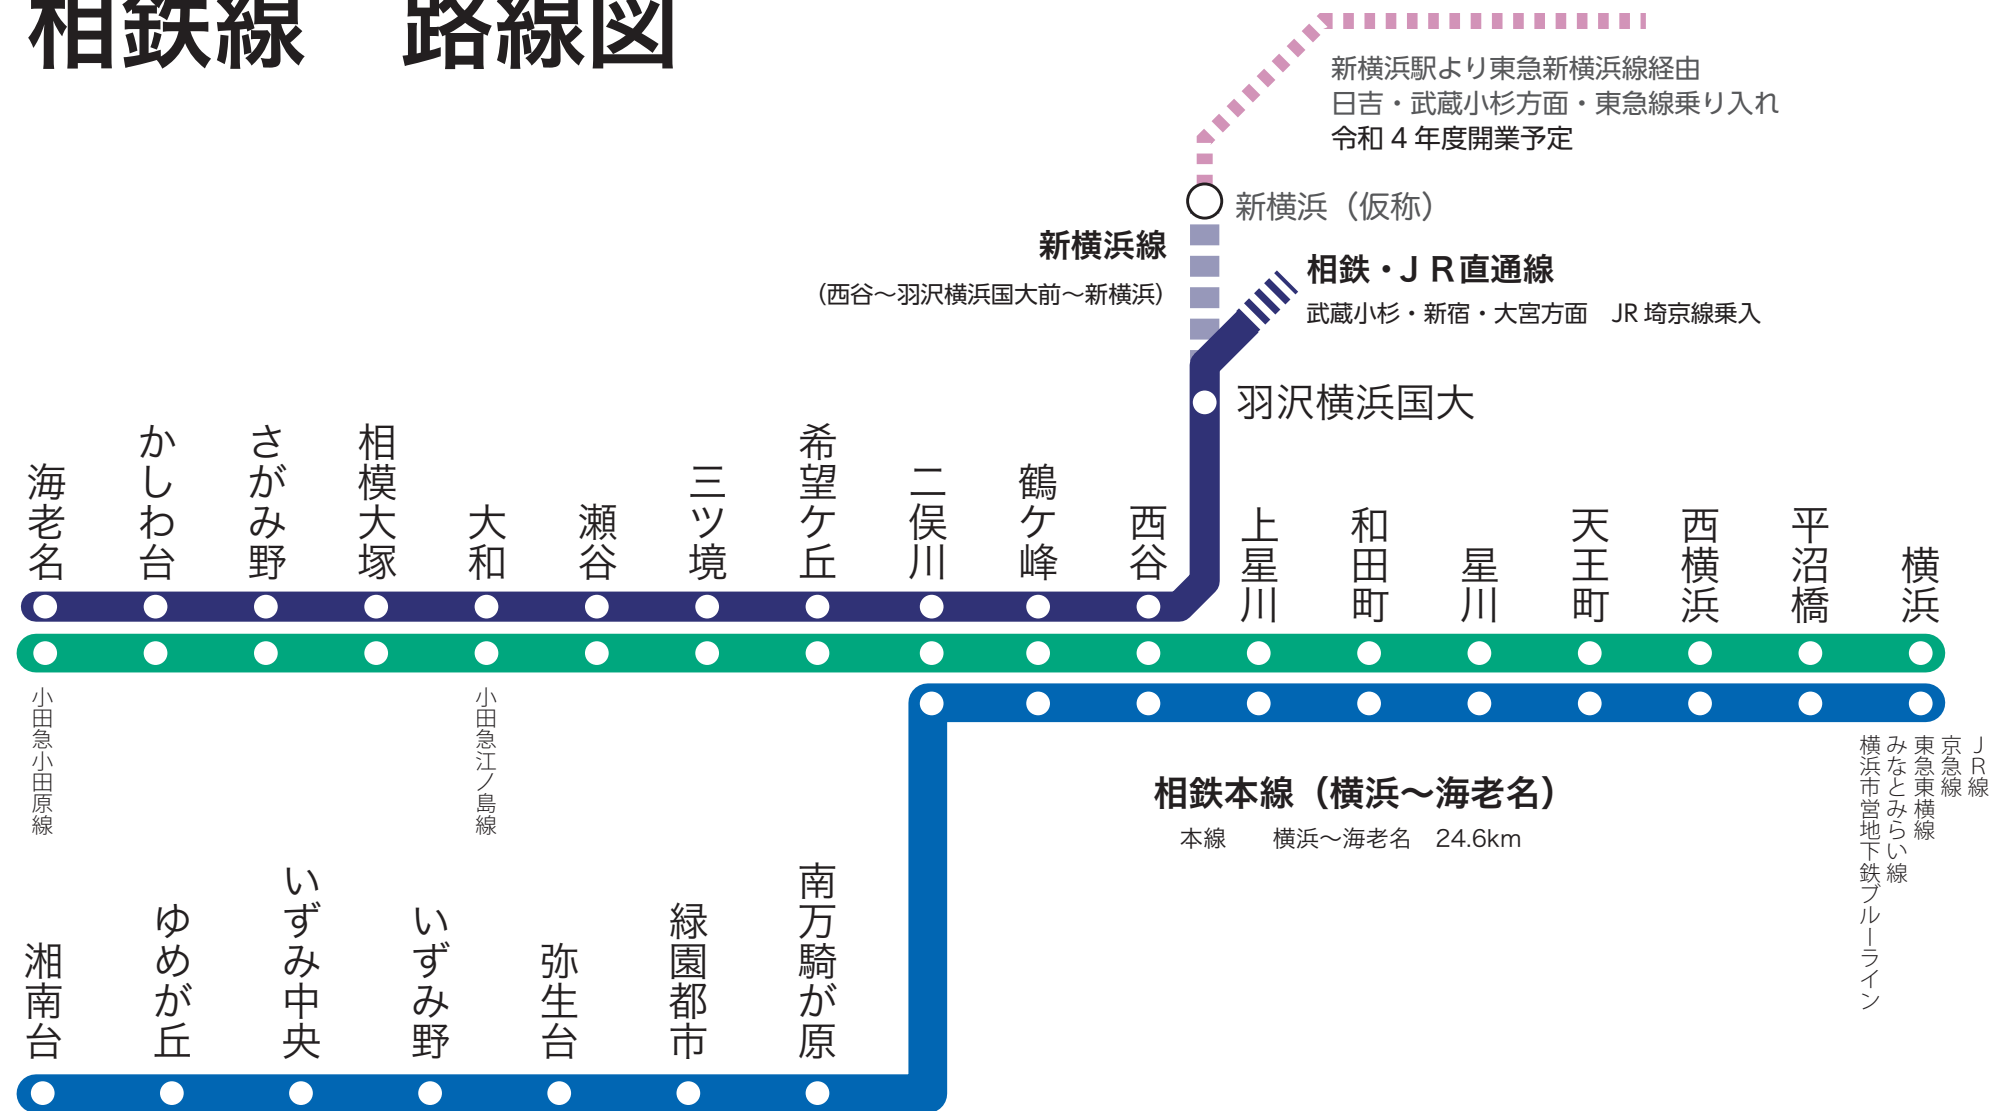

相鉄線 路線図

新横浜駅より東急新横浜線經由
 日吉・武蔵小杉方面・東急線乗り入れ
 令和4年度開業予定

JR線
 京急線
 東急東横線
 みなとみらい線
 横浜市営地下鉄ブルーライン

相鉄線広告のことなら

<https://www.godo-ad.co.jp/train/train-sotetsu/>
<https://www.godo-ad.co.jp/station/station-sotetsu/>

Copyright(c)2020 GODO AD AGENCY Co. Ltd. All Right Reserved

小田急江ノ島線
 横浜市営地下鉄ブルーライン