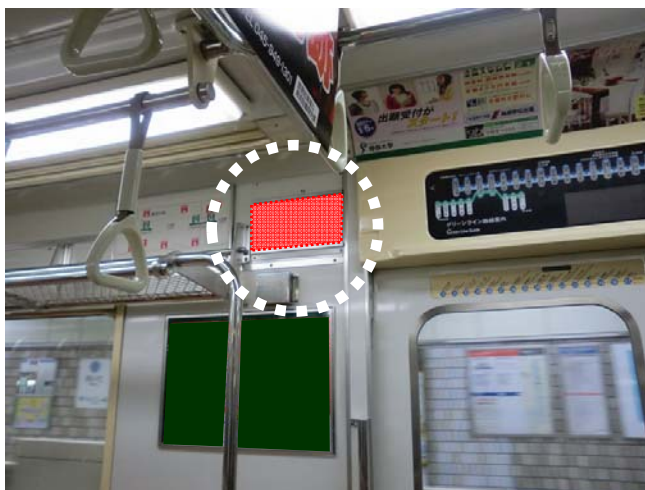

網棚横広告は、他電鉄にはない横浜市営地下鉄ブルーラインのオリジナル広告です。  
サイズは小さめですが駅名表示の横に位置するため、注目度は高くなっているのが特徴です。

掲出期間	ポスターサイズ	納品枚数	広告料金	作業日
1ヶ月	160mm × 280mm	250枚	182,000	月・水・金
備考	①1車両に1ヶ所、全車両に掲出。 ②ご希望の日に作業ができない場合があります。お申し込み前にご確認ください。 ③横浜市営地下鉄ブルーラインは1編成6車両の全37編成(平成27年4月現在) ④イベント列車(はまりん号)には掲出されません。(全37編成のうち1編成)			