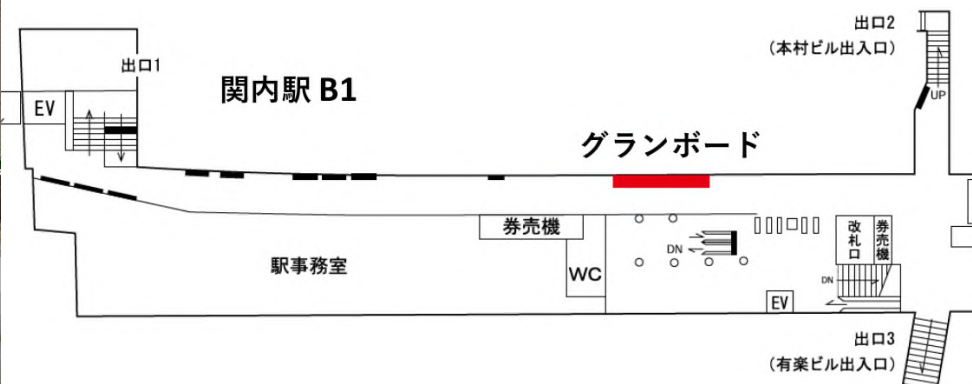

2週間連続掲出していただくと、2週目半額！！

期間内であれば、申込回数に制限はありません。

実質
25%引き

媒体名	掲出期間	枚数	通常料金	企画料金	対象期間
グランボード	14日間	B 0 × 8 枚 (B 1 × 1 6 枚)	700,000円	525,000円	2021年8月9日(月)～11月15日(月)掲出開始分 ※既に申込み済の案件は対象外です。
備考	<ul style="list-style-type: none"> ・申込期間：2021年11月10日(水)まで ・掲出仕様は上段B 0 × 4 枚 (B 1 × 8 枚)、下段B 0 × 4 枚 (B 1 × 8 枚)です。 ・作業日は月曜日です。(2週目の意匠変更は可能です) ・他の割引との併用はできません。(横浜駅デジタルサイネージとのセットは対象外です。) ・規制対象業種：パチンコ、貸金業、調査会社及び探偵業。 				
	消費税は含まれておりません。				

1週間分の掲出料で、2週間掲出！！ 期間内であれば、申込回数に制限はありません。

実質
50%引き

媒体名	掲出期間	枚数	通常料金	企画料金	対象期間
グランボード	14日間	B 0 × 8 枚 (B 1 × 1 6 枚)	200,000円	100,000円	2021年8月9日(月)～2月28日(月)掲出開始分 ※既に申込み済の案件は対象外です。
備考	<ul style="list-style-type: none"> ・申込期間：2022年2月23日(水)まで ・掲出仕様は上段B 0 × 4 枚 (B 1 × 8 枚)、下段B 0 × 4 枚 (B 1 × 8 枚)です。 ・作業日は月曜日です。(2週目の意匠変更は可能です) ・他の割引との併用はできません。 ・規制対象業種：パチンコ、貸金業、調査会社及び探偵業。 				
	消費税は含まれておりません。				

1週間分の掲出料で、2週間掲出！！ 期間内であれば、申込回数に制限はありません。

実質
50%引き

媒体名	掲出期間	枚数	通常料金	企画料金	対象期間
トリプルボード	14日間	B 0 × 6 枚 × 3 (B 1 × 1 2 枚 × 3)	200,000円	100,000円	2021年8月9日(月)～2月28日(月)掲出開始分 ※既に申込み済の案件は対象外です。
備考	<ul style="list-style-type: none"> ・ 申込期間：2022年2月23日(水)まで ・ 掲出仕様は上段B 0 × 3 枚 (B 1 × 6 枚)、下段B 0 × 3 枚 (B 1 × 6 枚) です。※1面での掲出も可能です (企画料金50,000円) ・ 作業日は月曜日です。(2週目の意匠変更は可能です) ・ 他の割引との併用はできません。 ・ 規制対象業種：パチンコ、貸金業、調査会社及び探偵業。 				