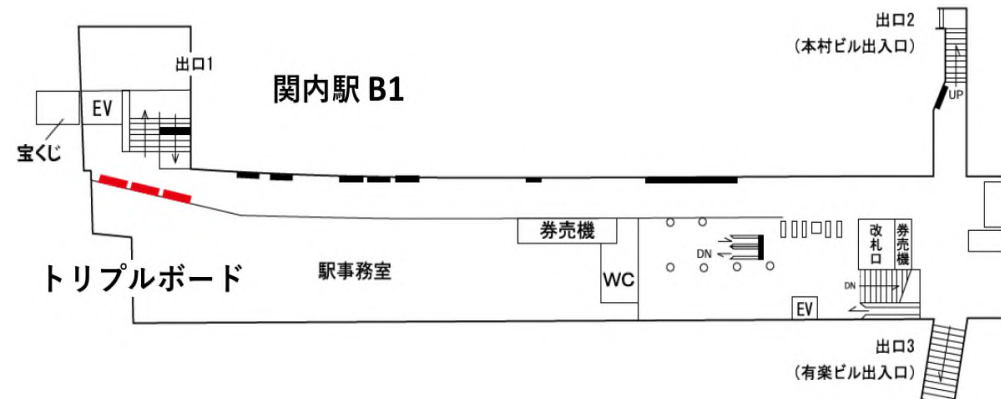

1週間分の掲出料で、2週間掲出！！ 期間内であれば、申込回数に制限はありません。

実質
50%引き

媒体名	掲出期間	枚数	通常料金	企画料金	対象期間
グランボード	14日間	B 0 × 8 枚 (B 1 × 1 6 枚)	200,000円	100,000円	2021年8月9日(月)～2月28日(月)掲出開始分 ※既に申込み済の案件は対象外です。
備考	<ul style="list-style-type: none"> ・申込期間：2022年2月23日(水)まで ・掲出仕様は上段B 0 × 4 枚 (B 1 × 8 枚)、下段B 0 × 4 枚 (B 1 × 8 枚)です。 ・作業日は月曜日です。(2週目の意匠変更は可能です) ・他の割引との併用はできません。 ・規制対象業種：パチンコ、貸金業、調査会社及び探偵業。 				
	消費税は含まれておりません。				

1週間分の掲出料で、2週間掲出！！ 期間内であれば、申込回数に制限はありません。

実質
50%引き

媒体名	掲出期間	枚数	通常料金	企画料金	対象期間
トリプルボード	14日間	B 0 × 6 枚 × 3 (B 1 × 1 2 枚 × 3)	200,000円	100,000円	2021年8月9日(月)～2月28日(月)掲出開始分 ※既に申込み済の案件は対象外です。
備考	<ul style="list-style-type: none"> ・ 申込期間：2022年2月23日(水)まで ・ 掲出仕様は上段B 0 × 3 枚 (B 1 × 6 枚)、下段B 0 × 3 枚 (B 1 × 6 枚) です。※1面での掲出も可能です (企画料金50,000円) ・ 作業日は月曜日です。(2週目の意匠変更は可能です) ・ 他の割引との併用はできません。 ・ 規制対象業種：パチンコ、貸金業、調査会社及び探偵業。 				