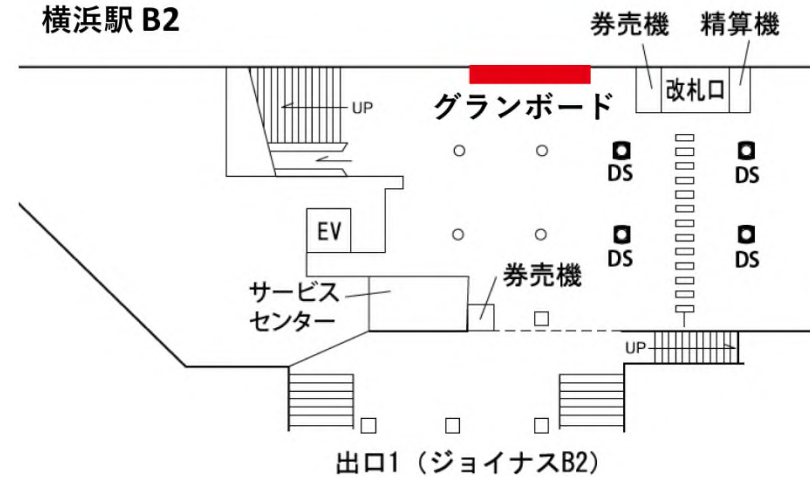

2週間連続掲出していただくと、2週目半額！！

期間内であれば、申込回数に制限はありません。

実質
25%引き

媒体名	掲出期間	枚数	通常料金	企画料金	対象期間
グランボード	14日間	B 0 × 8 枚 (B 1 × 1 6 枚)	700,000円	525,000円	2021年8月9日(月)～11月15日(月)掲出開始分 ※既に申込み済の案件は対象外です。
備考	<ul style="list-style-type: none"> ・申込期間：2021年11月10日(水)まで ・掲出仕様は上段B 0 × 4 枚 (B 1 × 8 枚)、下段B 0 × 4 枚 (B 1 × 8 枚)です。 ・作業日は月曜日です。(2週目の意匠変更は可能です) ・他の割引との併用はできません。(横浜駅デジタルサイネージとのセットは対象外です。) ・規制対象業種：パチンコ、貸金業、調査会社及び探偵業。 				
	消費税は含まれておりません。				

1週間分の掲出料で、2週間掲出！！ 期間内であれば、申込回数に制限はありません。

実質
50%引き

媒体名	掲出期間	枚数	通常料金	企画料金	対象期間
グランボード	14日間	B 0 × 8 枚 (B 1 × 1 6 枚)	200,000円	100,000円	2021年8月9日(月)～2月28日(月)掲出開始分 ※既に申込み済の案件は対象外です。
備考	<ul style="list-style-type: none"> ・申込期間：2022年2月23日(水)まで ・掲出仕様は上段B 0 × 4 枚 (B 1 × 8 枚)、下段B 0 × 4 枚 (B 1 × 8 枚)です。 ・作業日は月曜日です。(2週目の意匠変更は可能です) ・他の割引との併用はできません。 ・規制対象業種：パチンコ、貸金業、調査会社及び探偵業。 				
	消費税は含まれておりません。				

1週間分の掲出料で、2週間掲出！！ 期間内であれば、申込回数に制限はありません。

実質
50%引き

媒体名	掲出期間	枚数	通常料金	企画料金	対象期間
トリプルボード	14日間	B 0 × 6 枚 × 3 (B 1 × 1 2 枚 × 3)	200,000円	100,000円	2021年8月9日(月)～2月28日(月)掲出開始分 ※既に申込み済の案件は対象外です。
備考	<ul style="list-style-type: none"> ・ 申込期間：2022年2月23日(水)まで ・ 掲出仕様は上段B 0 × 3 枚 (B 1 × 6 枚)、下段B 0 × 3 枚 (B 1 × 6 枚) です。※1面での掲出も可能です (企画料金50,000円) ・ 作業日は月曜日です。(2週目の意匠変更は可能です) ・ 他の割引との併用はできません。 ・ 規制対象業種：パチンコ、貸金業、調査会社及び探偵業。 				